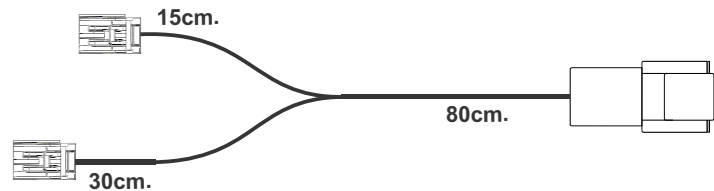

## Cable SL

Cable Alimentación/CAN AdDash + Shift Light 2mts

### Conectores Pin Out

Función	Descripción	Manufacture	Familia	Pines	Denominación
Instalación	Power-CAN	Amphenol	DTM	4	DTM04-4P
AdDash	Power-CAN1	Molex	Mini 50 "A"	4	347910040
AdDash	Power-CAN2	Molex	Mini 50 "A"	4	347910040

### DTM04-4P

Pines	Funciones	Colores
1	GND	Negro
2	CAN LO	Gr-Ne
3	CAN HI	Gr-Ro
4	12V	Rojo

### MOLEX 50

Pines	Funciones	Colores
1	12V	Rojo
2	GND	Negro
3	CAN LO	Gr-Ne
4	CAN HI	Gr-Ro