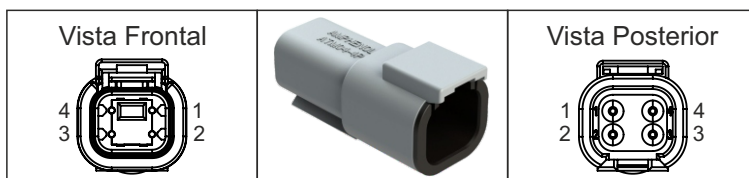

Cable 2.0 Cable Interface AdDash 2mts

Conectores Pin Out

Función	Descripción	Manufacture	Familia	Pines	Denominación
AdDash	Power-CAN	Molex	Mini 50 "A"	4	347910040
Instalación	Power-CAN	Amphenol	DTM	4	DTM04-4P

DTM04-4P

Pines	Funciones	Colores
1	GND	Negro
2	CAN LO	Gr-Ne
3	CAN HI	Gr-Ro
4	12V	Rojo

MOLEX 50

Pines	Funciones	Colores
1	12V	Rojo
2	GND	Negro
3	CAN LO	Gr-Ne
4	CAN HI	Gr-Ro